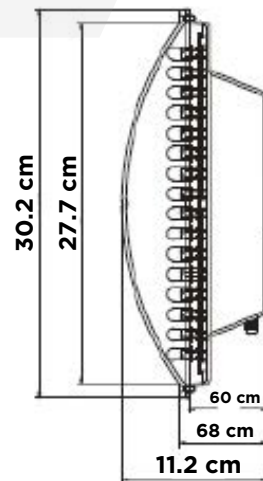

Características generales

- Lámpara LED de 30 cm (12") de diámetro en colores bicicleta roja, bicicleta ámbar y bicicleta verde.
- Bajo consumo de energía y larga vida de operación de los LEDs.
- Diseñada para adaptarse a la mayoría de las carcasas.
- Completamente compatible con controladores / monitores de conflictos NEMA.
- Amplio ángulo de visión.
- MIL-STD-883 vibración mecánica.
- MIL-STD-810F resistencia a la humedad.

Cumplen con los estándares y especificaciones en:

COLOR	RANGO DE VOLTAJE DE OPERACIÓN	CONSUMO (Watts)	LONGITUD DE ONDA
 ROJO	80 ~ 135	7.5	500
 ÁMBAR	80 ~ 135	8	590
 VERDE	80 ~ 135	7.5	622

Río Altar #2633 | Colonia El Rosario | C.P. 44890 | Guadalajara, Jalisco.
contacto@semaforos.com.mx | ☎ 33 3657 0699.